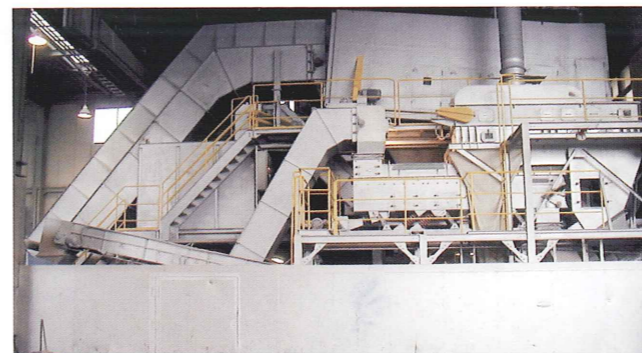

# 中間処理業者皆様方に大変ご満足していただいている 高精度選別装置の主な納入事例

納入実績 156社 平成16年4月現在

愛媛県 新居浜市 T社  
建設廃材選別装置

沖縄県 具志川市 M社  
掘り起こしゴミ選別装置

千葉県 姉ヶ崎市 M社  
建設廃材選別装置

千葉県 白井市 I社  
建設廃材選別装置

京都府 M社  
混合廃棄物選別装置

埼玉県 大宮市 T社  
建設廃材選別装置